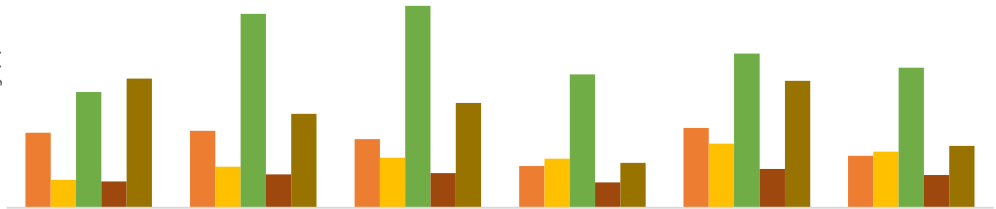

Mortality (%)

- Imo
- Kebbi
- Kwara
- Nasarawa
- Rivers

Breeds